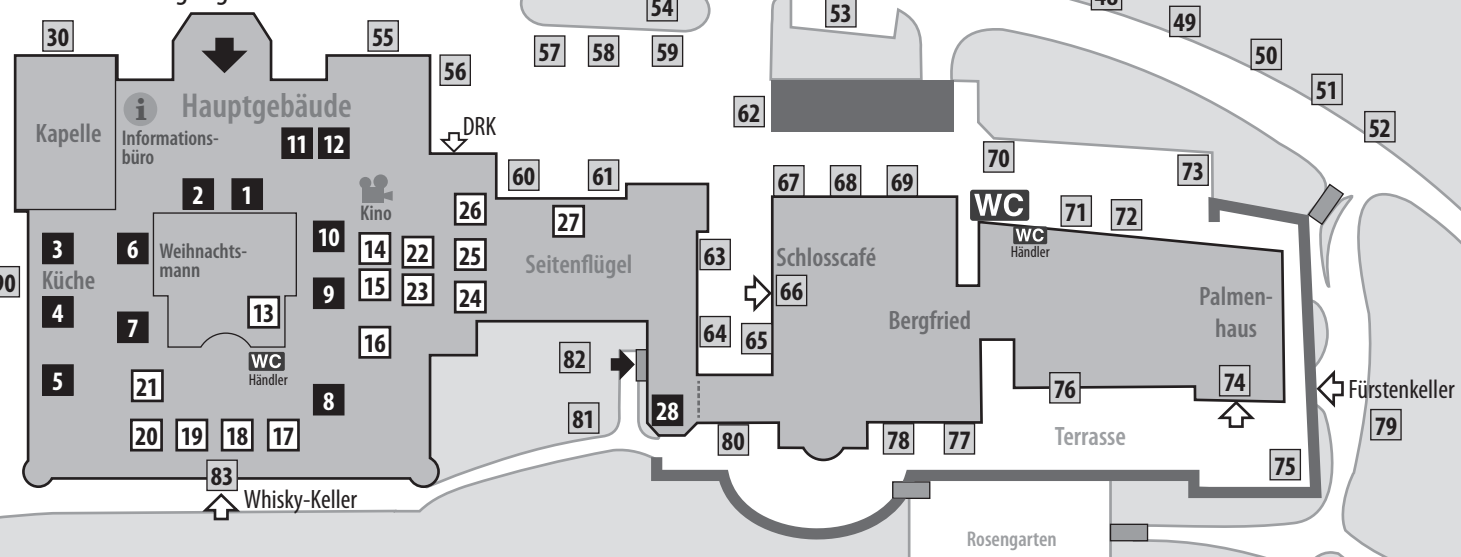

P Händler Parkplatz im Marstall (Zufahrt über Amtsberg)

Museum

Stand: 07.11.2018
Änderungen vorbehalten!

Richtung
Glauchau/ Altenburg

Richtung Rochlitz /
Hohenstein-Ernstthal

11. SCHLOSS WEIHNACHT & MUSEUMSZAUBER IN WALDENBURG 1.+2. Dezember 2018

Zufahrt
Besucherzugang

Besucherzugang

Eingang - Altan

- 1** im Erd-/Untergeschoss
- 13** im Obergeschoss
- 30** Außengelände/Nebengebäude

P Besucherzugang
Mittelstadt

Grotte
Schneewittchen/Bergwerk

Ponyreiten